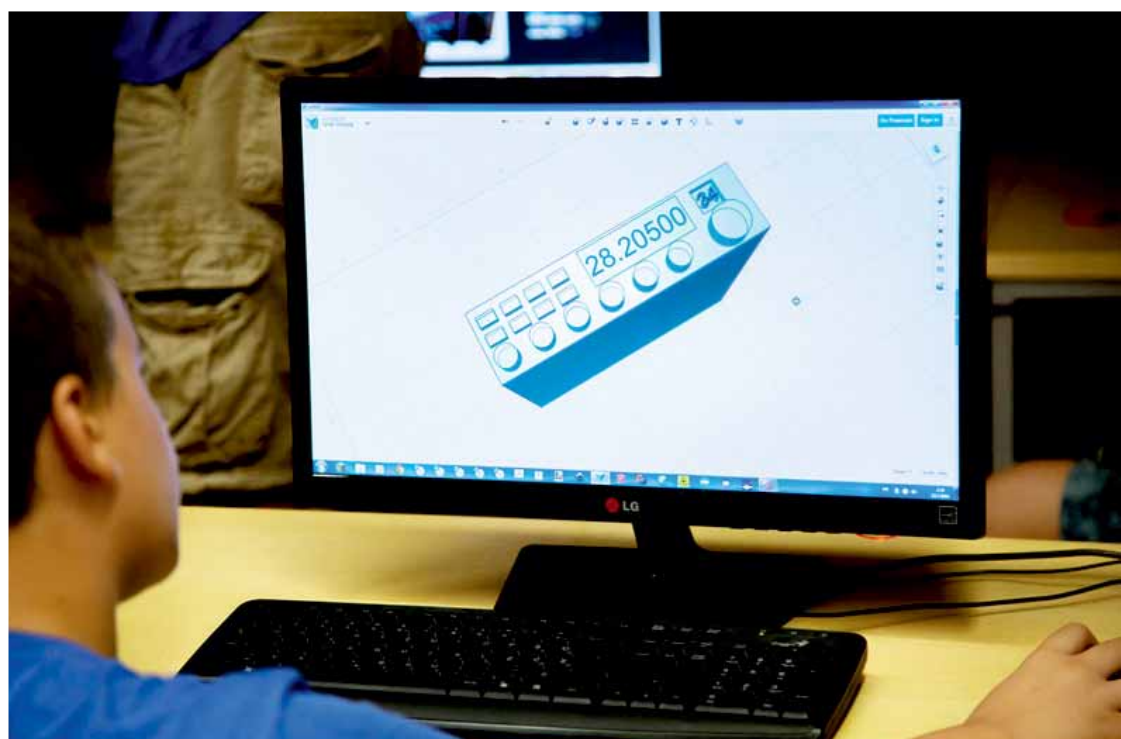

01 4815 789, 098 760 204

www.hscb.hr

CB - rukovanje uređajem i uspostava veze

Terenska nastava na Krku

7.

**edukativna
CB radionica**

Crikvenica
Grupe i termini:
15. - 22. srpnja
učenici
3. do 6. razreda
22. - 29. srpnja
učenici
7. i 8. razreda