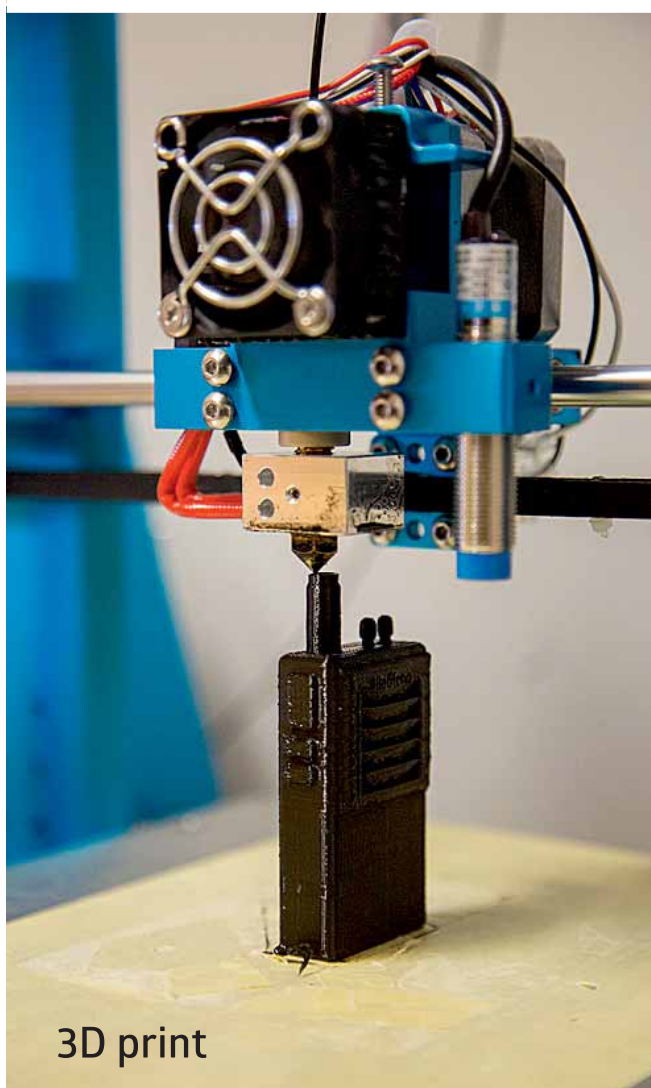

01 4815 789, 098 760 204

www.hscb.hr

CB - rukovanje uređajem i uspostava veze

Terenska nastava na Krku

7.

**edukativna
CB radionica**

Crikvenica
Grupe i termini:
15. - 22. srpnja
učenici
3. do 6. razreda
22. - 29. srpnja
učenici
7. i 8. razreda

3D print

Orijentacija i topografija

**Provedi 7 dana
ljetnih praznika
aktivno!**

**HRVATSKA
ZAJEDNICA
TEHNIČKE
KULTURE**